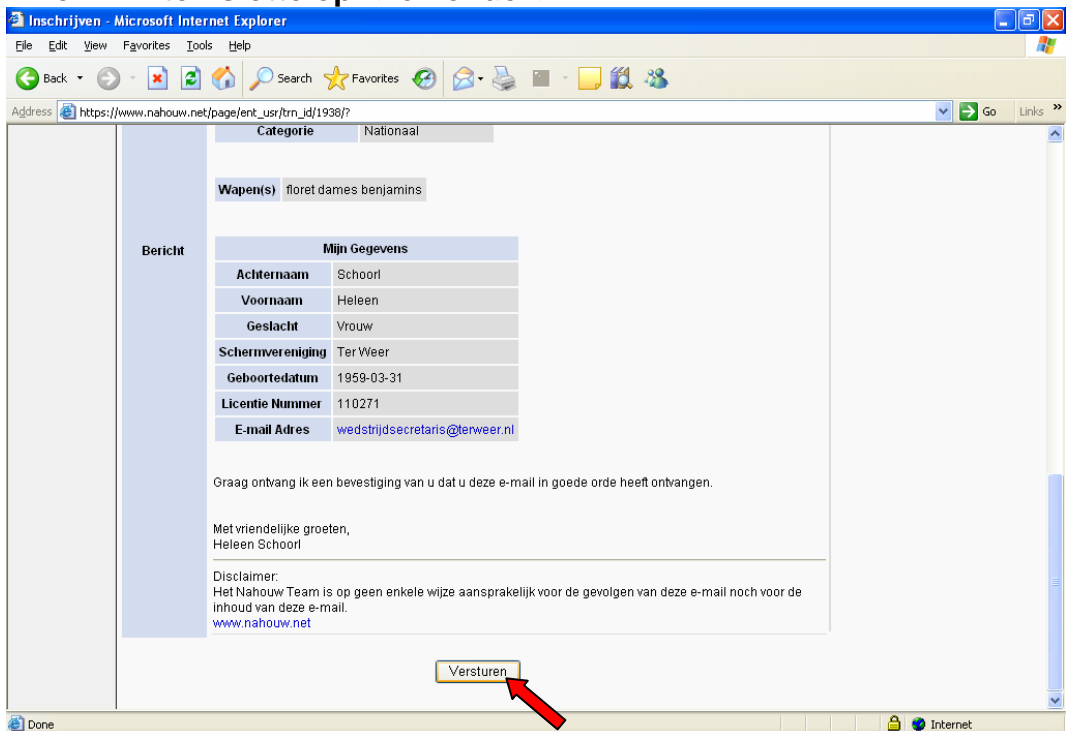

15. Controleer de gegevens op het formulier (naar beneden scrollen) en klik ten slotte op <verzenden>:

16. Er wordt een mail verzonden naar de wedstrijdsecretaris en de inschrijving wordt in de nahouw verwerkt.